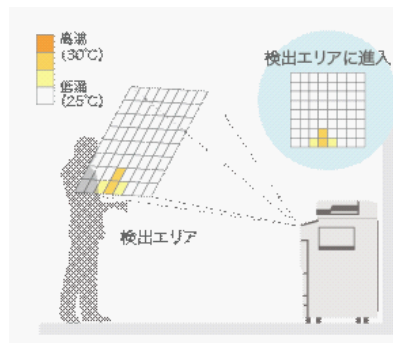

【生産性】 人感センサー

高精度センサーが、複合機に近づく人を体温で検知して使用者かどうかを判断します。自動的にスリープから復帰させて、作業開始までの待ち時間を短縮し生産性に繋がります。